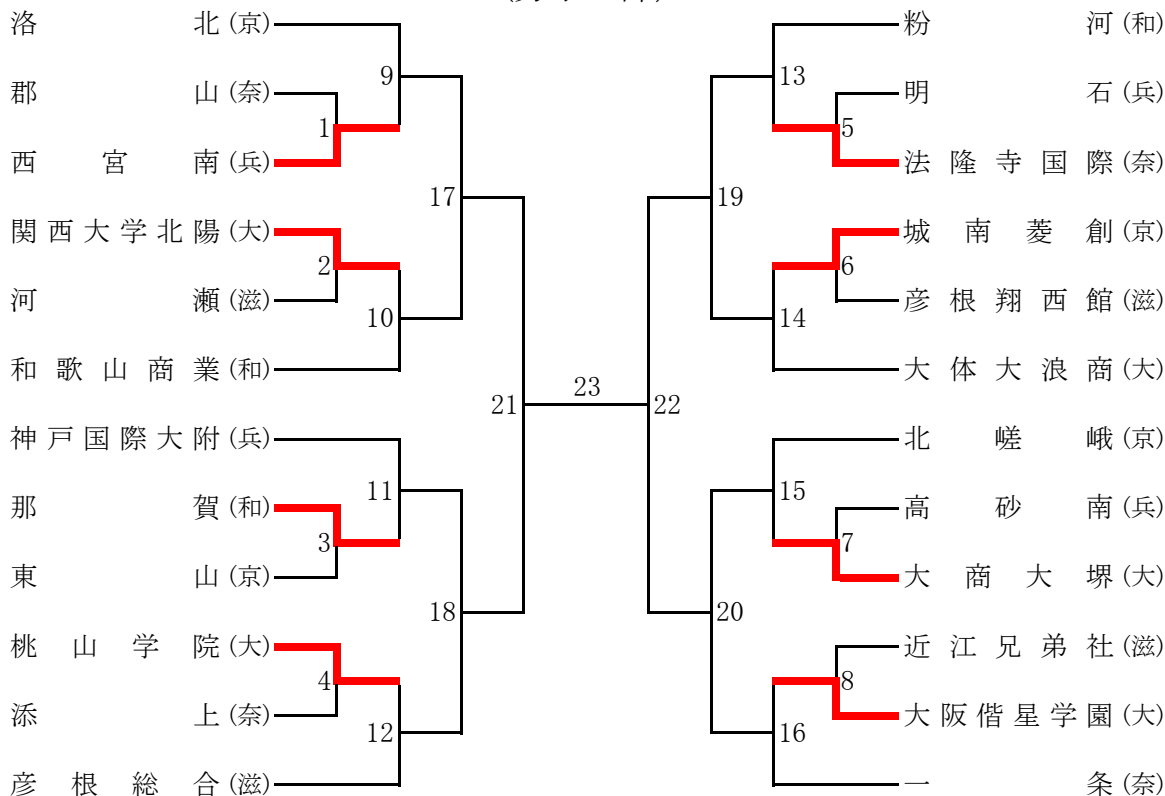

第66回近畿高校選手権大会

組み合わせ

(男子の部)

(女子の部)