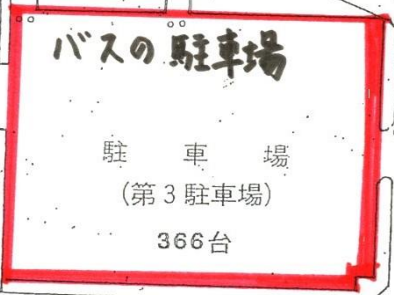

守山中学校

夜間照明

守山市民球場西側第3駐車場内のバスおよび関係車両駐車指定場所