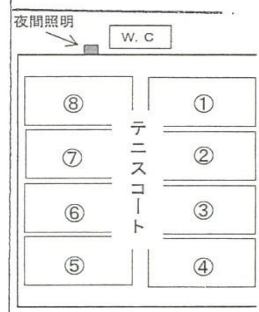

守山中学校

夜間照明

守山市民球場西側第3駐車場内のバスおよび関係車両駐車指定場所