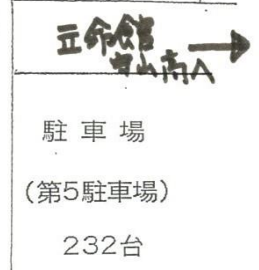

守山中学校

夜間照明

守山市民球場西側第3駐車場内のバスおよび関係車両駐車指定場所