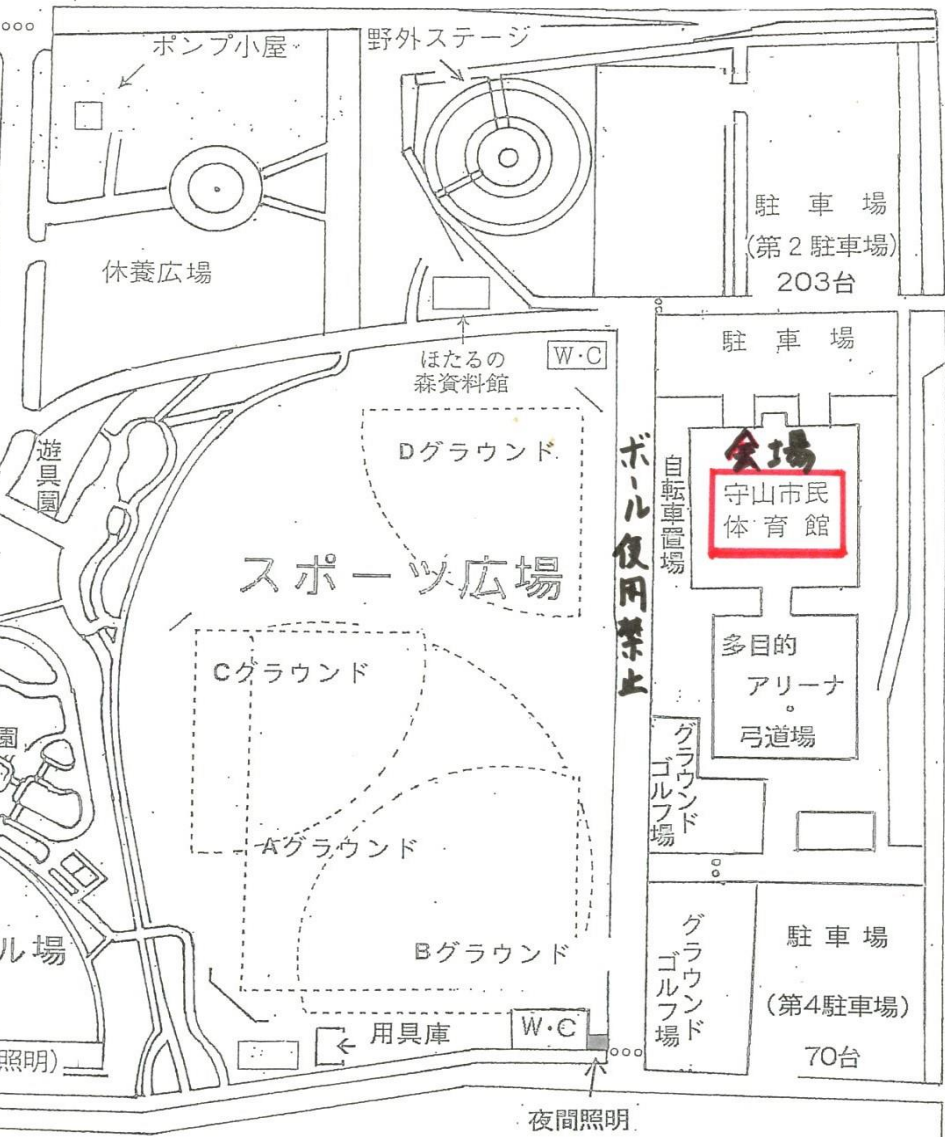

守山中学校

夜間照明

守山市民球場西側第3駐車場内のバスおよび関係車両駐車指定場所