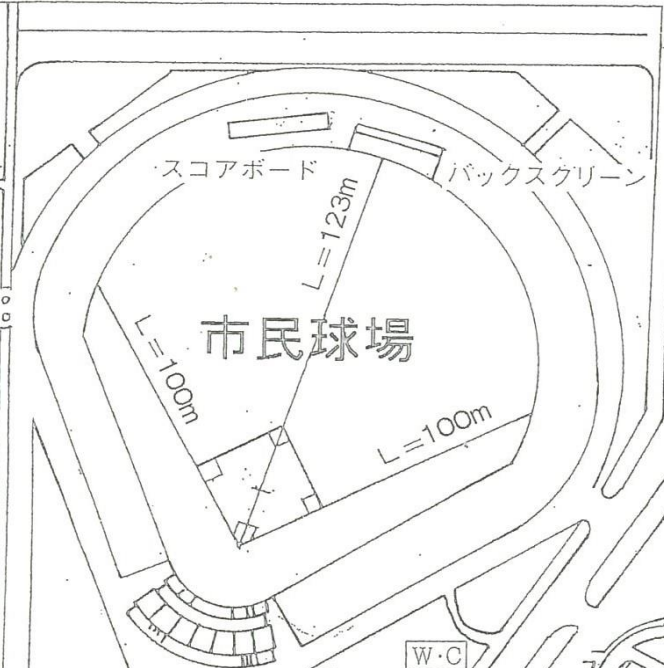

守山中学校

夜間照明

守山市民球場西側第3駐車場内のバスおよび関係車両駐車指定場所