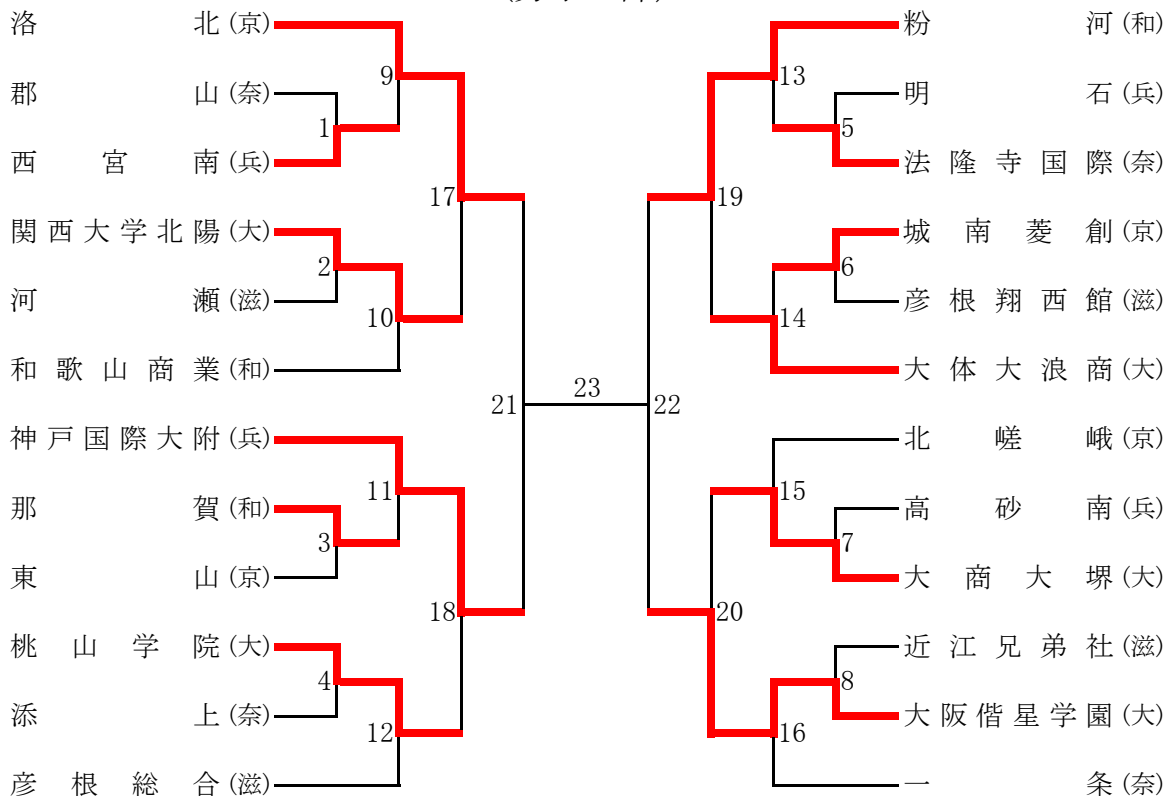

第66回近畿高校選手権大会

# 組み合わせ

## (男子の部)

## (女子の部)